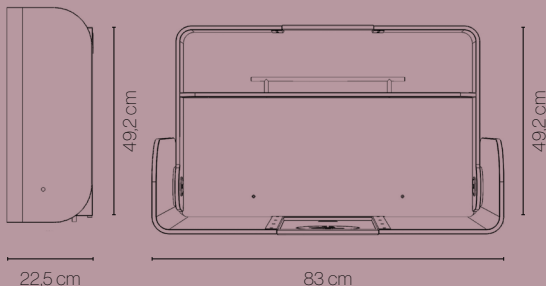

# KAWAQ

aufgeklappt: 60,5 cm

unfolded: 60,5 cm

**Wickelaufgabe** — PU-Leder, PVC-frei, fett- und ölbeständig

Changing mat — PU leather, PVC free, resistant to fat and oil

**Multiplex** — HPL Beschichtung

Plywood — laminated

**weiß**  
white

**75 kg Belastbarkeit**

75 kg max. load

**1 Einlegeboden**

1 Shelf

Alle Variationen dieses Produktes auf [www.timkid.de](http://www.timkid.de)

All variations of this product at [www.timkid.de](http://www.timkid.de)