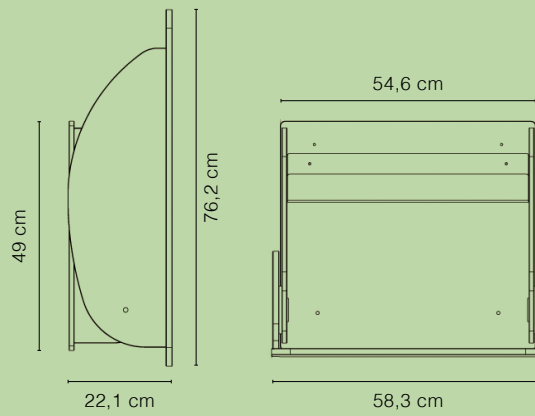

simplex

KAWA

Wickelauflage — PU-Leder, PVC-frei, fett- und ölbeständig
Changing mat — PU leather, PVC free, resistant to fat and oil

weiß
white

Multiplex — HPL Beschichtung
Plywood — laminated

buche
beech

Multiplex — lackiert
Plywood — varnished

50 kg Belastbarkeit
50 kg max. load

1 Einlegeboden
1 Shelf

Alle Variationen dieses Produktes auf www.timkid.de
All variations of this product at www.timkid.de