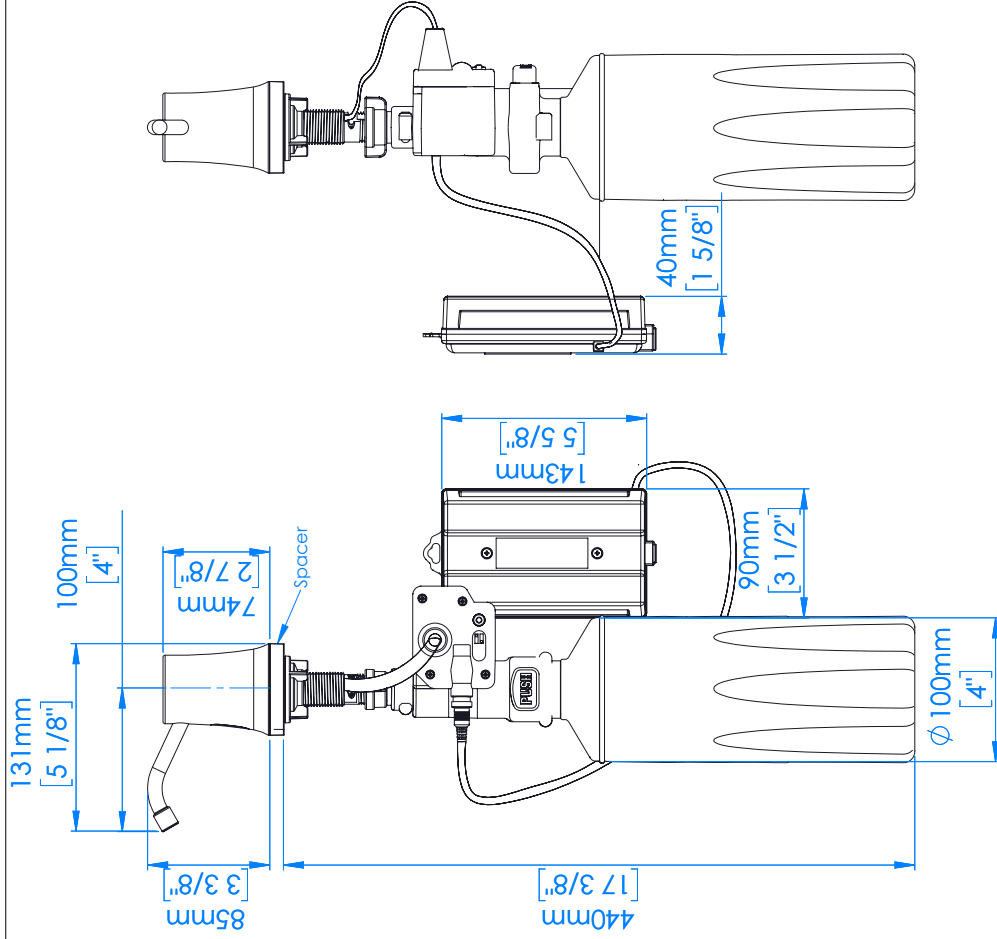

Escala/Scale: 1:3.5
 Dimensiones/Dimensions: ±4%

Dosificador de jabón automático
Automatic soap dispenser

Ref. / Code	Material	Acabado / Finish
DJ0252AC	Latón / Brass	Brillante / Bright

Fecha / Date: 05/04/2019
 www.medicinics.com