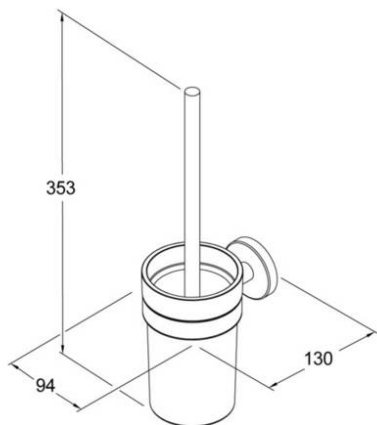

WC-poti hari ja hoidja Round

Kroom

GUSTAVSBERG /
SMARTER BATHROOMS

Toote Omadused

- Ümarate joontega klassikaline disain
- Paigaldus kruvidega või liimiga
- Valmistatud metallist

Article number etc.

Alias number:

Tootenumber:
GB41103710

EAN number:
7393792234009

Pakend

L: 485,00 x W: 160,00 x H: 155,00 mm.

Kaal: 1,29 kg

Energiamärgistus ja vastavustunnistused