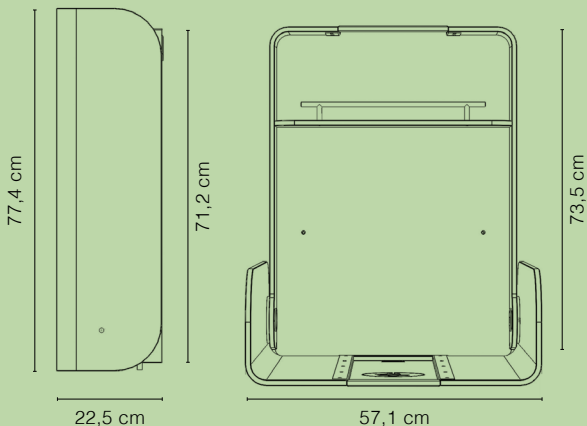

KAWA^{mini}

Wickelauflage – PU-Leder, PVC-frei, fett- und ölbeständig
Changing mat – PU leather, PVC free, resistant to fat and oil

Multiplex – HPL Beschichtung
Plywood – laminated

weiß
white

anthrazit
anthracite

eiche/anthrazit
oak/anthracite

buche
beech

Edelstahl – bepulvert
stainless steel – powder-coated

anthrazit
anthracite

silber
silver

weiß
white

50 kg Belastbarkeit
50 kg max. load

1 Einlegeboden
1 Shelf

Alle Variationen dieses Produktes auf www.timkid.de
All variations of this product at www.timkid.de