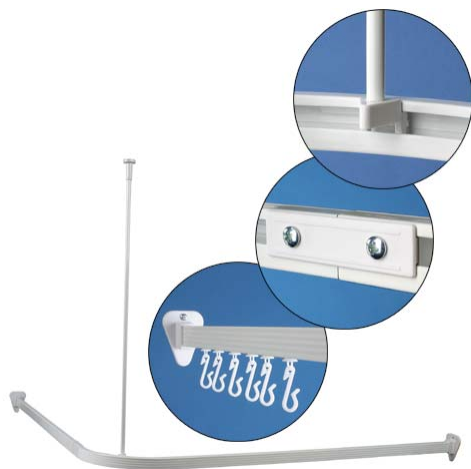

Profiilkardinapuu "Vinkel" (valge)

Kirjeldus

- 900 x 900 mm
- Värvus: valge
- Laekinnitus
- Kardinakonksud
- Lihtne paigaldada
- Vajadusel rauasaega sobivasse pikkusesse lõigatav