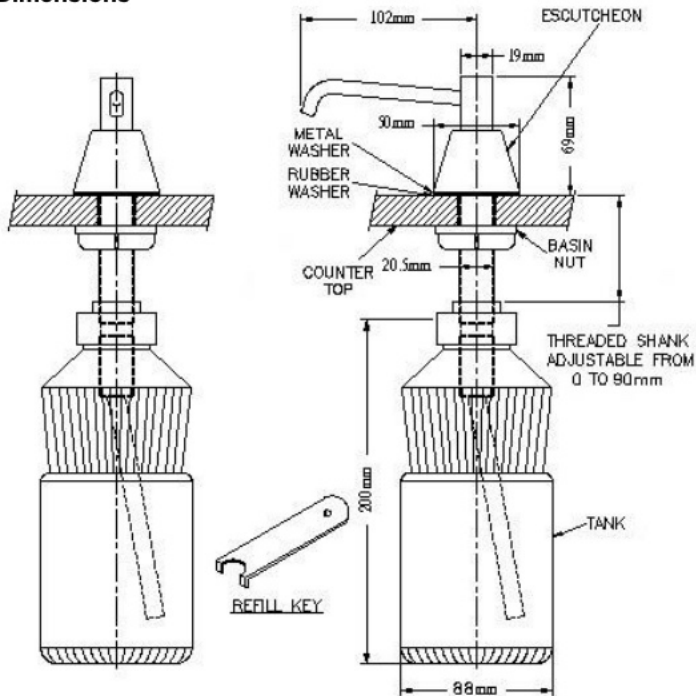

<p>Tööpinnale paigaldatav seebi dosaator, valmistatud kroomitud messingist, läikiv viimistlus, mahutab 950 ml.</p>	<p>Surunupp aktiveeritud.</p>	<p>Mudel sobib paigaldamiseks suurema kollektiiviga ettevõtetesse ja tiheda kasutusega aladesse.</p>
<p>Doseerib vedelseepi või kätepuhastusgeele.</p>	<p>Soovitav on kasutada vedelseepi või kätepuhastusgeeli, millel on järgmised omadused >>></p>	<ul style="list-style-type: none"> - Maksimaalne alkoholisisaldus 80% - Tihedus vahemikus 0,9–1,35 kg/dm³ - Viskoossus vahemikus 500 kuni 2500 cps. <p>NB! Ei sobi seebid/ained mis sisaldavad metanooli, kloori või tahkeid ja abrasiivseid osakesi.</p>

Dosaatorit täidetakse pinna pealt seebi või desinfitseeriva vahendiga. Selleks kasutatakse dosaatoriga kaasas olevat võtit. Võtme hark pannakse liikuva pumba kraesse ja keeratakse see lahti. Kõige mugavam on täita aine paaki kui kasutate lehtrit seebi või desinfitseeriva vahendi valamiseks.

Mitte mingil juhul ei tohi lahti keerata pinna all olevat pudelit. Sellisel juhul võidakse dosaatori täitepaak ja selle sees olev ainet välja andev voolik ära lõhkuda.

Dimensions

Dimensions ±4%