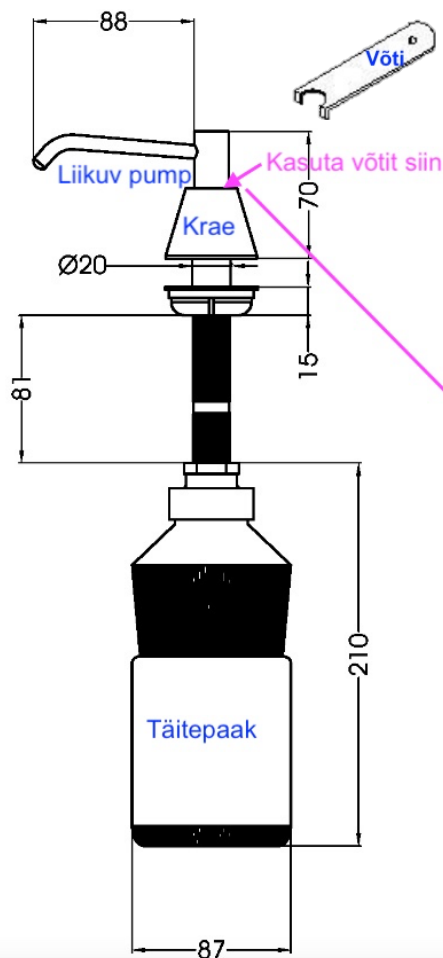

<p>Tööpinnale paigaldatav seebi dosaator, valmistatud kroomitud messingist, läikiv viimistlus, mahutab 950 ml.</p>	<p>Surunupp aktiveeritud.</p>	<p>Mudel sobib paigaldamiseks suurema kollektiiviga ettevõtetesse ja tiheda kasutusega aladesse.</p>
<p>Doseerib vedelseepi või kätepuhastusgeele.</p>	<p>Soovitav on kasutada vedelseepi või kätepuhastusgeeli, millel on järgmised omadused >>></p>	<ul style="list-style-type: none"> - Maksimaalne alkoholisisaldus 80% - Tihedus vahemikus 0,9–1,35 kg/dm³ - Viskoossus vahemikus 500 kuni 2500 cps. <p>NB! Ei sobi seebid/ained mis sisaldavad metanooli, kloori või tahkeid ja abrasiivseid osakesi.</p>

Dosaatorit täidetakse pinna pealt seebi või desinfitseeriva vahendiga. Selleks kasutatakse dosaatoriga kaasas olevat võtit. Võtme hark pannakse liikuva pumba kraesse ja keeratakse see lahti. Kõige mugavam on täita aine paaki kui kasutate lehtrit seebi või desinfitseeriva vahendi valamiseks.

Mitte mingil juhul ei tohi lahti keerata pinna all olevat pudelit. Sellisel juhul võidakse dosaatori täitepaak ja selle sees olev ainet välja andev voolik ära lõhkuda.

Dimensions

Dimensions ±4%