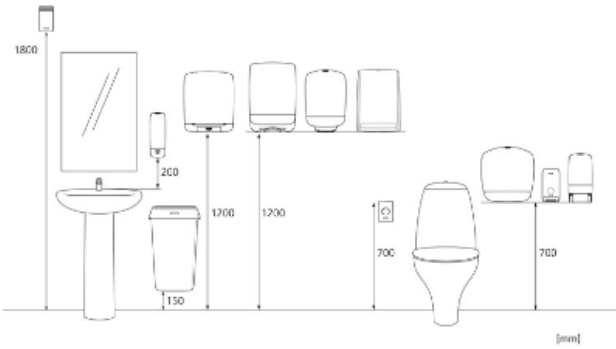

### Product / Consumer pack

x 100 mm  
y 275 mm  
z 124 mm

White

0.99 kg

### Transport pallet

x 800 mm  
y 1190 mm  
z 1200 mm

192

230.84 kg

6414305982512

### Measurements and installing